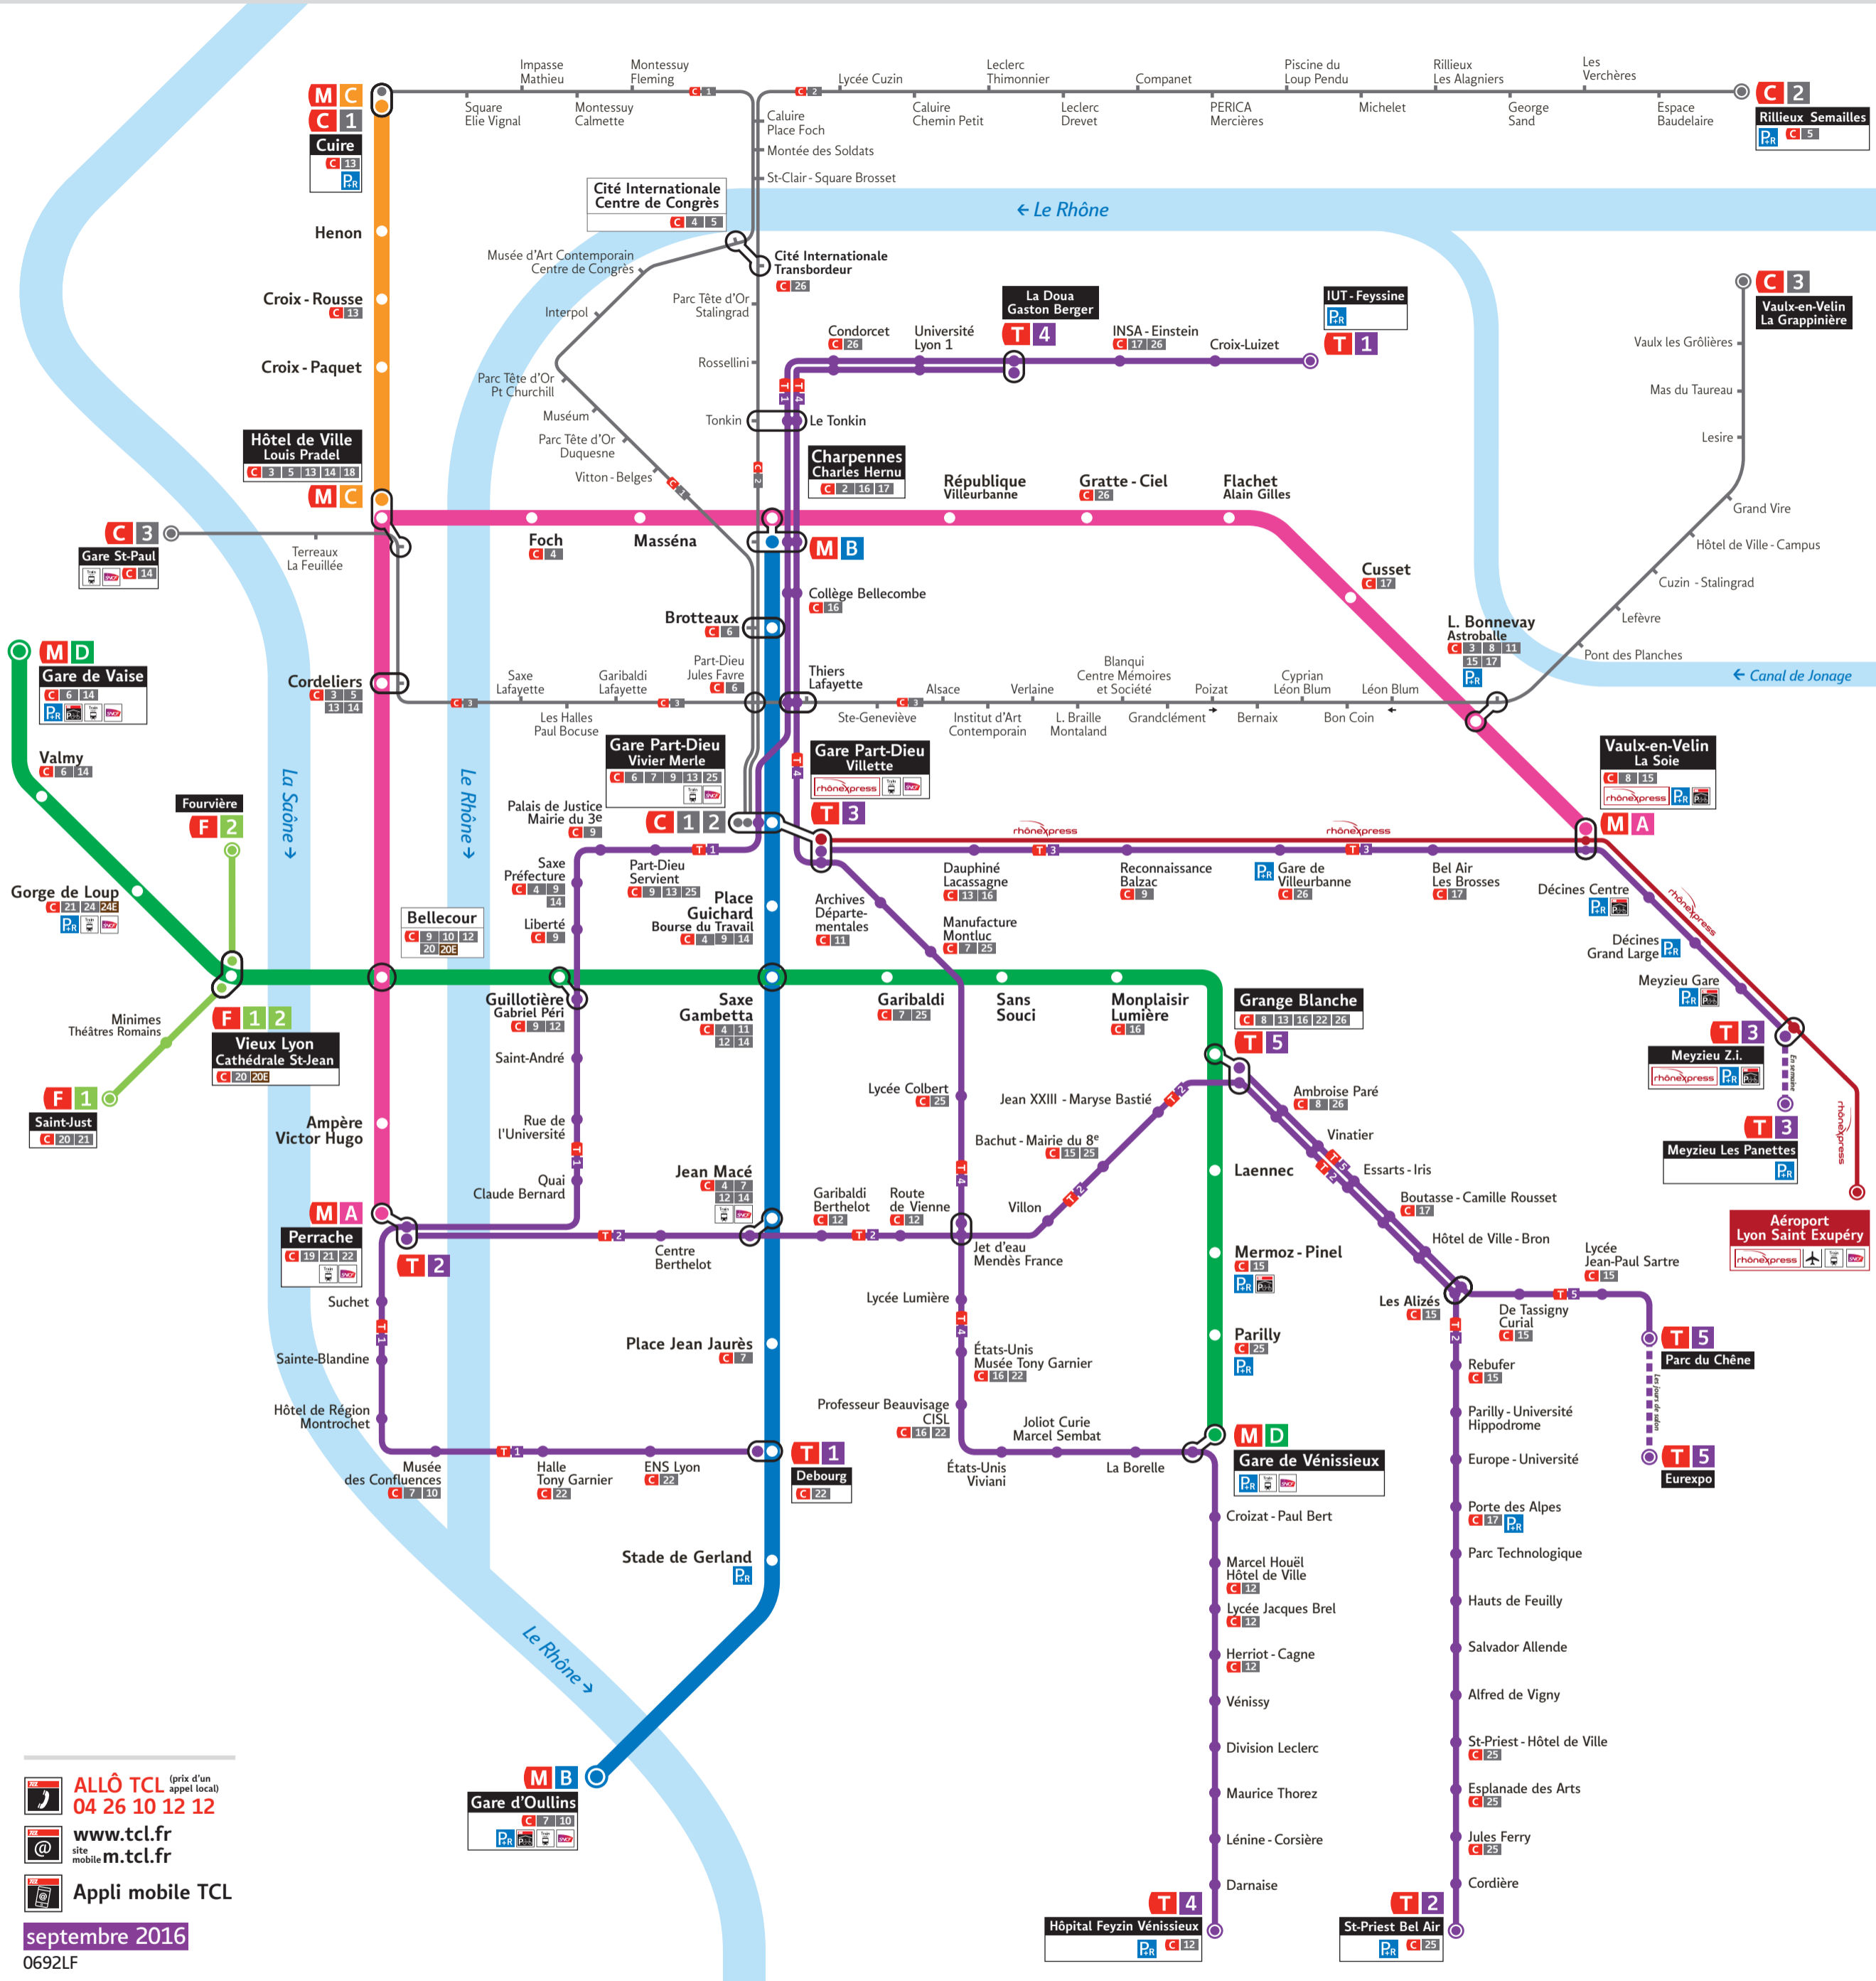

SYTRAL

Plan lignes fortes

M Métro

T Tramway

F Funiculaire

C Ligne majeure de Bus
(en correspondance avec métro / tramway)

ALLÔ TCL (prix d'un appel local)
04 26 10 12 12

www.tcl.fr
site mobile m.tcl.fr

Appli mobile TCL

septembre 2016
0692LF

MÉTRO	TRAMWAY	LIGNES MAJEURES BUS	SERVICES
M A Perrache Vaulx-en-Velin La Soie	T 1 Debourg Hôtel de Région - Montrochet IUT - Feysine	C 1 Gare Part-Dieu - Vivier Merle Cuire	P.R. Parc relais TCL
M B Charpennes - Charles Hernu Gare d'Oullins	T 2 Perrache Saint-Priest Bel-Air	C 2 Gare Part-Dieu - Vivier Merle Rillieux Semailles	P.V. Parc relais vélo
M C Hôtel de Ville - Louis Pradel Cuire	T 3 Gare Part-Dieu - Villette Meyzieu Z.I. Meyzieu Les Panettes (en semaine)	C 3 Gare Saint-Paul Vaulx-en-Velin La Grappinière	rhôneexpress Desserte aéroport (tarification spéciale)
M D Gare de Vaise Gare de Vénissieux	T 4 Hôpital Feyzin Vénissieux La Doua - Gaston Berger	C 4 Jean Macé Cité Internationale	A Aéroport
F 1 Vieux Lyon - Cathédrale St-Jean Saint-Just	T 5 Grange-Blanche Parc du Chêne Eurexpo (les jours de salon)	C 5 Cordeliers Rillieux Semailles - Vancia Château Béard	G Gare ferroviaire
F 2 Vieux Lyon - Cathédrale St-Jean Fourvière		C 6 Gare Part-Dieu - Vivier Merle Ecullay Le Pérollier	A Toutes les stations de métro, tramway et trolleybus C1 C2 C3 sont accessibles à l'exception de la station Croix-Paquet. Pour connaître la disponibilité des ascenseurs, appeler le 04 26 10 12 12 ou tcl.fr rubrique accessibilité.

Pour les autres lignes de bus, se référer aux plans détaillés